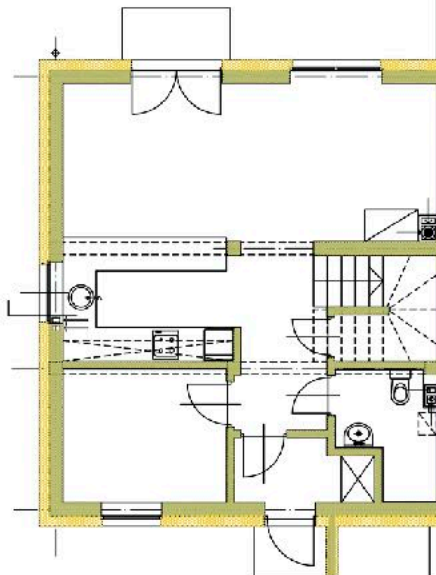

OSIEDLE
SZMARAGDOWE

www.OsiedleSmaragdowe.net

ul. gen. Romana Abrahama
Środa Wielkopolska

Osiedle Szmaragdowe sp. z o.o.
sprzedaz@osiedlesmaragdowe.net
tel. +48 696 00 89 55

Etap 2
Lokal nr 10A

Powierzchnia domu: 98,12 m²
Pow. przynależna działki: około 212,39 m²

Parter: **55,29 m²**

Wiatrołap 3,10 m²

Hol 8,43 m²

Gabinet 7,49 m²

Łazienka 3,91 m²

Salon i aneks kuchenny 32,36 m²

Piętro: **42,87 m²**

Hol 3,00 m²

Łazienka 6,62 m²

Sypialnia 1 11,83 m²

Sypialnia 2 21,42 m²