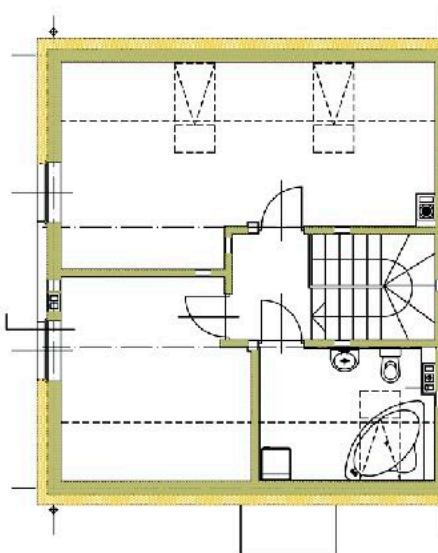

OSIEDLE
SZMARAGDOWE

www.OsiedleSmaragdowe.net

ul. gen. Romana Abrahama
Środa Wielkopolska

Osiedle Szmaragdowe sp. z o.o.
sprzedaz@osiedlesmaragdowe.net
tel. +48 696 00 89 55

Etap 2
Lokal nr 10A

Powierzchnia domu: 98,12 m²
Pow. przynależna działki: około 212,39 m²

Parter: **55,29 m²**

Wiatrołap 3,10 m²

Hol 8,43 m²

Gabinet 7,49 m²

Łazienka 3,91 m²

Salon i aneks kuchenny 32,36 m²

Piętro: **42,87 m²**

Hol 3,00 m²

Łazienka 6,62 m²

Sypialnia 1 11,83 m²

Sypialnia 2 21,42 m²