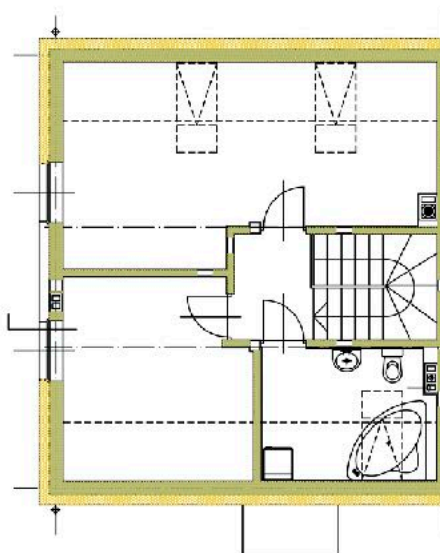

OSIEDLE
SZMARAGDOWE

www.OsiedleSzmaragdowe.net

ul. gen. Romana Abrahama
Środa Wielkopolska

Osiedle Szmaragdowe sp. z o.o.
sprzedaz@osiedleszmaragdowe.net
tel. +48 696 00 89 55

Etap 2
Lokal nr 10B

Powierzchnia domu: 98,12 m²
Pow. przynależna działki: około 198,80 m²

Parter: **55,29 m²**

Wiatrołap 3,10 m²

Hol 8,43 m²

Gabinet 7,49 m²

Łazienka 3,91 m²

Salon i aneks kuchenny 32,36 m²

Piętro: **42,87 m²**

Hol 3,00 m²

Łazienka 6,62 m²

Sypialnia 1 11,83 m²

Sypialnia 2 21,42 m²