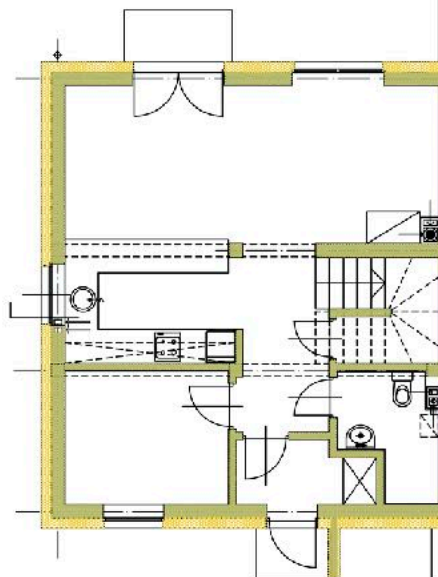

OSIEDLE
SZMARAGDOWE

www.OsiedleSzmaragdowe.net

ul. gen. Romana Abrahama
Środa Wielkopolska

Osiedle Szmaragdowe sp. z o.o.
sprzedaz@osiedleszmaragdowe.net
tel. +48 696 00 89 55

Etap 2
Lokal nr 10B

Powierzchnia domu: 98,12 m²
Pow. przynależna działki: około 198,80 m²

Parter: **55,29 m²**

Wiatrołap 3,10 m²

Hol 8,43 m²

Gabinet 7,49 m²

Łazienka 3,91 m²

Salon i aneks kuchenny 32,36 m²

Piętro: **42,87 m²**

Hol 3,00 m²

Łazienka 6,62 m²

Sypialnia 1 11,83 m²

Sypialnia 2 21,42 m²