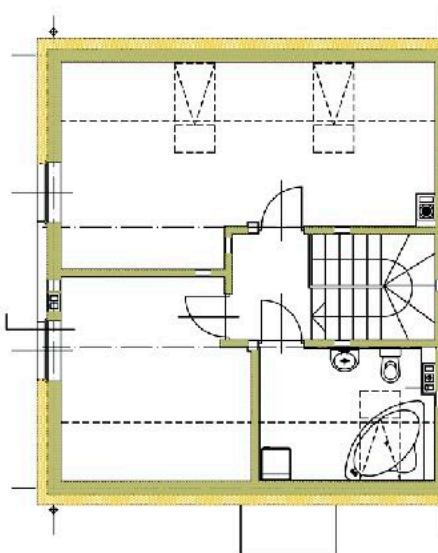

OSIEDLE
SZMARAGDOWE

www.OsiedleSzmaragdowe.net

ul. gen. Romana Abrahama
Środa Wielkopolska

Osiedle Szmaragdowe sp. z o.o.
sprzedaz@osiedleszmaragdowe.net
tel. +48 696 00 89 55

Etap 2
Lokal nr 11A

Powierzchnia domu: 98,12 m²
Pow. przynależna działki: około 207,29 m²

Parter: **55,29 m²**

Wiatrołap 3,10 m²

Hol 8,43 m²

Gabinet 7,49 m²

Łazienka 3,91 m²

Salon i aneks kuchenny 32,36 m²

Piętro: **42,87 m²**

Hol 3,00 m²

Łazienka 6,62 m²

Sypialnia 1 11,83 m²

Sypialnia 2 21,42 m²