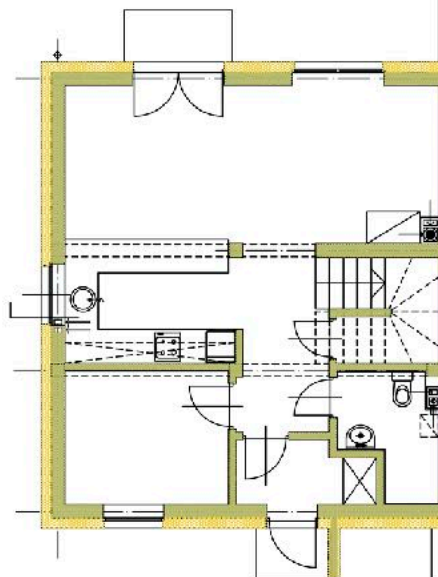

OSIEDLE
SZMARAGDOWE

www.OsiedleSzmaragdowe.net

ul. gen. Romana Abrahama
Środa Wielkopolska

Osiedle Szmaragdowe sp. z o.o.
sprzedaz@osiedleszmaragdowe.net
tel. +48 696 00 89 55

Etap 2
Lokal nr 11A

Powierzchnia domu: 98,12 m²
Pow. przynależna działki: około 207,29 m²

Parter: **55,29 m²**

Wiatrołap 3,10 m²

Hol 8,43 m²

Gabinet 7,49 m²

Łazienka 3,91 m²

Salon i aneks kuchenny 32,36 m²

Piętro: **42,87 m²**

Hol 3,00 m²

Łazienka 6,62 m²

Sypialnia 1 11,83 m²

Sypialnia 2 21,42 m²