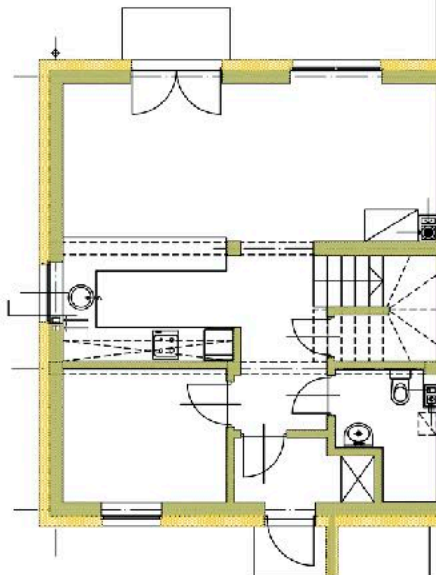

OSIEDLE
SZMARAGDOWE

www.OsiedleSzmaragdowe.net

ul. gen. Romana Abrahama
Środa Wielkopolska

Osiedle Szmaragdowe sp. z o.o.
sprzedaz@osiedleszmaragdowe.net
tel. +48 696 00 89 55

Etap 2
Lokal nr 11B

Powierzchnia domu: 98,12 m²
Pow. przynależna działki: około 237,99 m²

Parter: **55,29 m²**

Wiatrołap 3,10 m²

Hol 8,43 m²

Gabinet 7,49 m²

Łazienka 3,91 m²

Salon i aneks kuchenny 32,36 m²

Piętro: **42,87 m²**

Hol 3,00 m²

Łazienka 6,62 m²

Sypialnia 1 11,83 m²

Sypialnia 2 21,42 m²