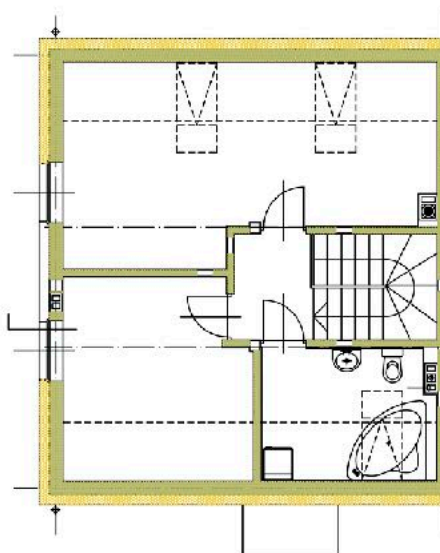

OSIEDLE
SZMARAGDOWE

www.OsiedleSzmaragdowe.net

ul. gen. Romana Abrahama
Środa Wielkopolska

Osiedle Szmaragdowe sp. z o.o.
sprzedaz@osiedleszmaragdowe.net
tel. +48 696 00 89 55

Etap 2
Lokal nr 11B

Powierzchnia domu: 98,12 m²
Pow. przynależna działki: około 237,99 m²

Parter: **55,29 m²**

Wiatrołap 3,10 m²

Hol 8,43 m²

Gabinet 7,49 m²

Łazienka 3,91 m²

Salon i aneks kuchenny 32,36 m²

Piętro: **42,87 m²**

Hol 3,00 m²

Łazienka 6,62 m²

Sypialnia 1 11,83 m²

Sypialnia 2 21,42 m²