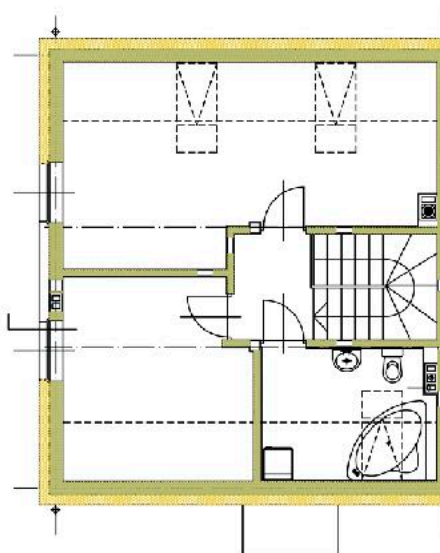

OSIEDLE
SZMARAGDOWE

www.OsiedleSzmaragdowe.net

ul. gen. Romana Abrahama
Środa Wielkopolska

Osiedle Szmaragdowe sp. z o.o.
sprzedaz@osiedleszmaragdowe.net
tel. +48 696 00 89 55

Etap 2
Lokal nr 12A

Powierzchnia domu: 98,12 m²
Pow. przynależna działki: około 204,02 m²

Parter: **55,29 m²**

Wiatrołap 3,10 m²

Hol 8,43 m²

Gabinet 7,49 m²

Łazienka 3,91 m²

Salon i aneks kuchenny 32,36 m²

Piętro: **42,87 m²**

Hol 3,00 m²

Łazienka 6,62 m²

Sypialnia 1 11,83 m²

Sypialnia 2 21,42 m²