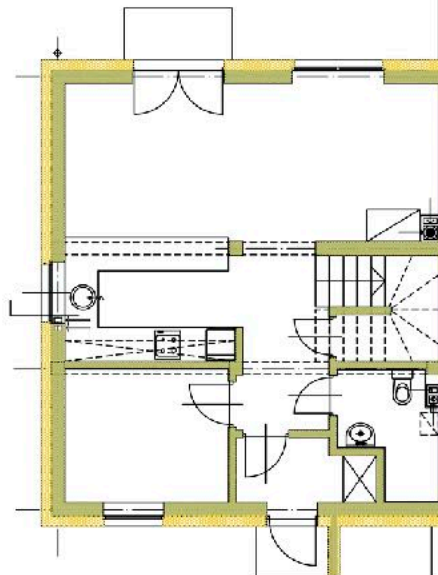

OSIEDLE
SZMARAGDOWE

www.OsiedleSzmaragdowe.net

ul. gen. Romana Abrahama
Środa Wielkopolska

Osiedle Szmaragdowe sp. z o.o.
sprzedaz@osiedleszmaragdowe.net
tel. +48 696 00 89 55

Etap 2
Lokal nr 12A

Powierzchnia domu: 98,12 m²
Pow. przynależna działki: około 204,02 m²

Parter: **55,29 m²**

Wiatrołap 3,10 m²

Hol 8,43 m²

Gabinet 7,49 m²

Łazienka 3,91 m²

Salon i aneks kuchenny 32,36 m²

Piętro: **42,87 m²**

Hol 3,00 m²

Łazienka 6,62 m²

Sypialnia 1 11,83 m²

Sypialnia 2 21,42 m²