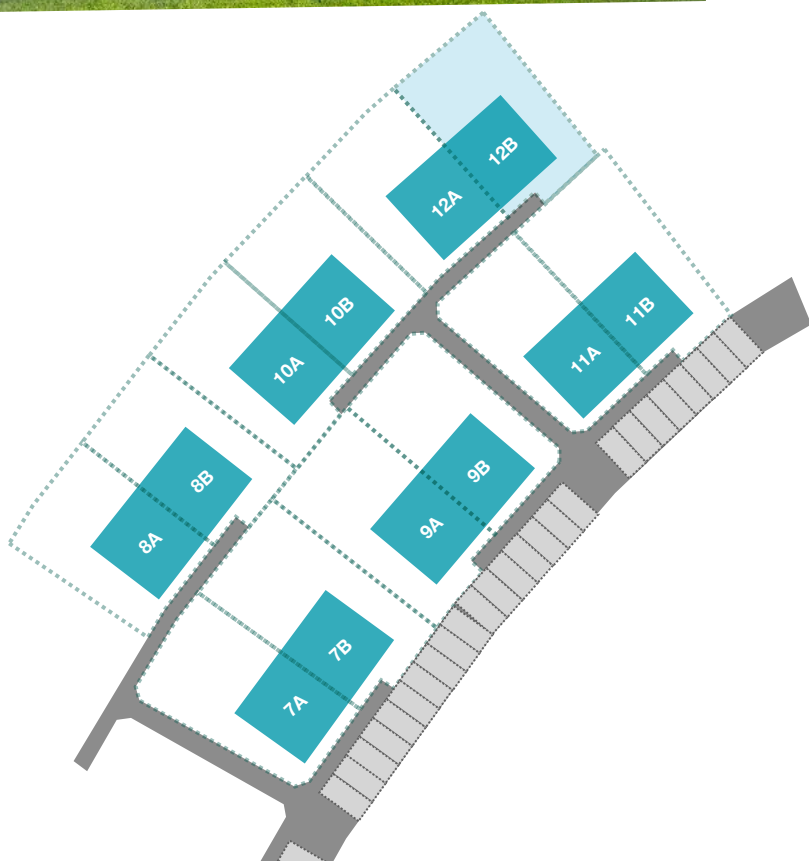

OSIEDLE
SZMARAGDOWE

www.OsiedleSzmaragdowe.net

ul. gen. Romana Abrahama
Środa Wielkopolska

Osiedle Szmaragdowe sp. z o.o.
sprzedaz@osiedleszmaragdowe.net
tel. +48 696 00 89 55

Etap 2
Lokal nr 12B

Powierzchnia domu: 98,12 m²
Pow. przynależna działki: około 207,23 m²

Parter: **55,29 m²**

Wiatrołap 3,10 m²

Hol 8,43 m²

Gabinet 7,49 m²

Łazienka 3,91 m²

Salon i aneks kuchenny 32,36 m²

Piętro: **42,87 m²**

Hol 3,00 m²

Łazienka 6,62 m²

Sypialnia 1 11,83 m²

Sypialnia 2 21,42 m²