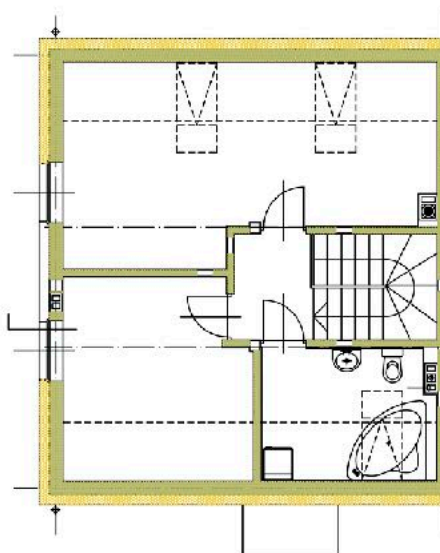

OSIEDLE
SZMARAGDOWE

www.OsiedleSzmaragdowe.net

ul. gen. Romana Abrahama
Środa Wielkopolska

Osiedle Szmaragdowe sp. z o.o.
sprzedaz@osiedleszmaragdowe.net
tel. +48 696 00 89 55

Etap 2
Lokal nr 12B

Powierzchnia domu: 98,12 m²
Pow. przynależna działki: około 207,23 m²

Parter: **55,29 m²**

Wiatrołap 3,10 m²

Hol 8,43 m²

Gabinet 7,49 m²

Łazienka 3,91 m²

Salon i aneks kuchenny 32,36 m²

Piętro: **42,87 m²**

Hol 3,00 m²

Łazienka 6,62 m²

Sypialnia 1 11,83 m²

Sypialnia 2 21,42 m²