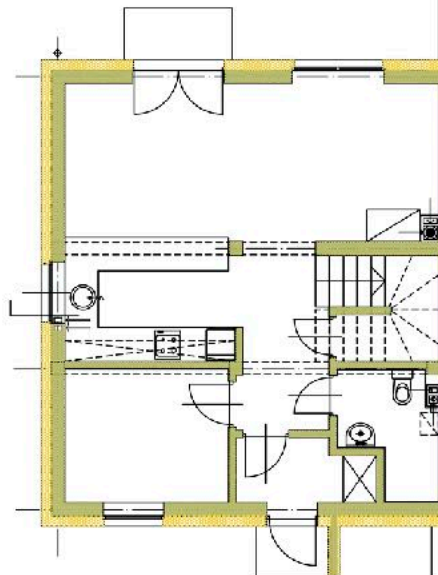

OSIEDLE
SZMARAGDOWE

www.OsiedleSzmaragdowe.net

ul. gen. Romana Abrahama
Środa Wielkopolska

Osiedle Szmaragdowe sp. z o.o.
sprzedaz@osiedleszmaragdowe.net
tel. +48 696 00 89 55

Etap 2
Lokal nr 12B

Powierzchnia domu: 98,12 m²
Pow. przynależna działki: około 207,23 m²

Parter: **55,29 m²**

Wiatrołap 3,10 m²

Hol 8,43 m²

Gabinet 7,49 m²

Łazienka 3,91 m²

Salon i aneks kuchenny 32,36 m²

Piętro: **42,87 m²**

Hol 3,00 m²

Łazienka 6,62 m²

Sypialnia 1 11,83 m²

Sypialnia 2 21,42 m²