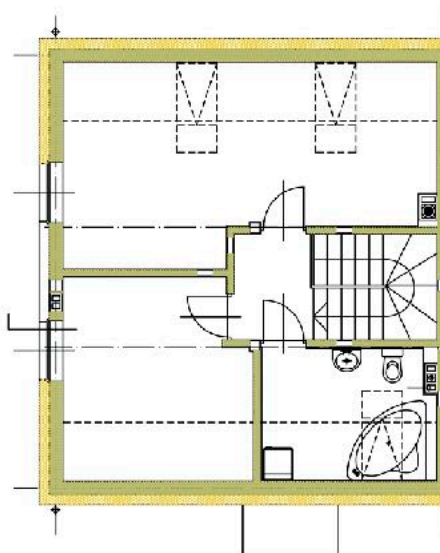

OSIEDLE
SZMARAGDOWE

www.OsiedleSzmaragdowe.net

ul. gen. Romana Abrahama
Środa Wielkopolska

Osiedle Szmaragdowe sp. z o.o.
sprzedaz@osiedleszmaragdowe.net
tel. +48 696 00 89 55

Etap 2
Lokal nr 7A

Powierzchnia domu: 98,12 m²
Pow. przynależna działki: około 228,52 m²

Parter: **55,29 m²**

Wiatrołap 3,10 m²

Hol 8,43 m²

Gabinet 7,49 m²

Łazienka 3,91 m²

Salon i aneks kuchenny 32,36 m²

Piętro: **42,87 m²**

Hol 3,00 m²

Łazienka 6,62 m²

Sypialnia 1 11,83 m²

Sypialnia 2 21,42 m²