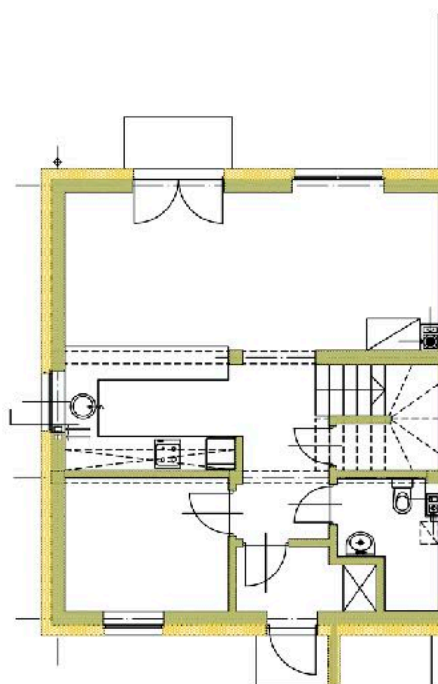

OSIEDLE
SZMARAGDOWE

www.OsiedleSzmaragdowe.net

ul. gen. Romana Abrahama
Środa Wielkopolska

Osiedle Szmaragdowe sp. z o.o.
sprzedaz@osiedleszmaragdowe.net
tel. +48 696 00 89 55

Etap 2
Lokal nr 7A

Powierzchnia domu: 98,12 m²
Pow. przynależna działki: około 228,52 m²

Parter: **55,29 m²**

Wiatrołap 3,10 m²

Hol 8,43 m²

Gabinet 7,49 m²

Łazienka 3,91 m²

Salon i aneks kuchenny 32,36 m²

Piętro: **42,87 m²**

Hol 3,00 m²

Łazienka 6,62 m²

Sypialnia 1 11,83 m²

Sypialnia 2 21,42 m²