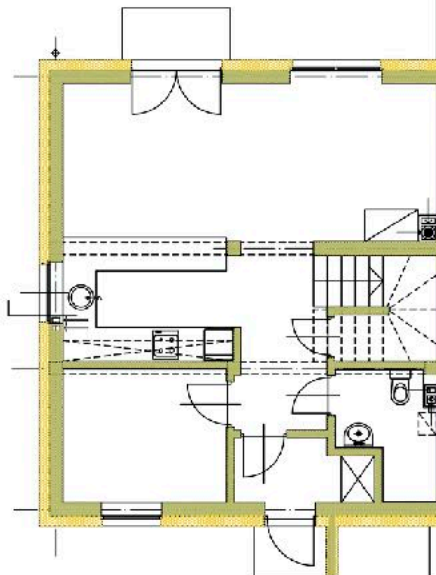

OSIEDLE
SZMARAGDOWE

www.OsiedleSzmaragdowe.net

ul. gen. Romana Abrahama
Środa Wielkopolska

Osiedle Szmaragdowe sp. z o.o.
sprzedaz@osiedleszmaragdowe.net
tel. +48 696 00 89 55

Etap 2
Lokal nr 7B

Powierzchnia domu: 98,12 m²
Pow. przynależna działki: około 245,21 m²

Parter: **55,29 m²**

Wiatrołap 3,10 m²

Hol 8,43 m²

Gabinet 7,49 m²

Łazienka 3,91 m²

Salon i aneks kuchenny 32,36 m²

Piętro: **42,87 m²**

Hol 3,00 m²

Łazienka 6,62 m²

Sypialnia 1 11,83 m²

Sypialnia 2 21,42 m²