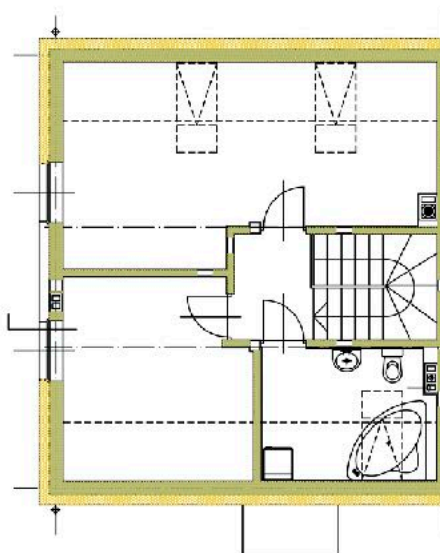

OSIEDLE
SZMARAGDOWE

www.OsiedleSzmaragdowe.net

ul. gen. Romana Abrahama
Środa Wielkopolska

Osiedle Szmaragdowe sp. z o.o.
sprzedaz@osiedleszmaragdowe.net
tel. +48 696 00 89 55

Etap 2
Lokal nr 7B

Powierzchnia domu: 98,12 m²
Pow. przynależna działki: około 245,21 m²

Parter: **55,29 m²**

Wiatrołap 3,10 m²

Hol 8,43 m²

Gabinet 7,49 m²

Łazienka 3,91 m²

Salon i aneks kuchenny 32,36 m²

Piętro: **42,87 m²**

Hol 3,00 m²

Łazienka 6,62 m²

Sypialnia 1 11,83 m²

Sypialnia 2 21,42 m²