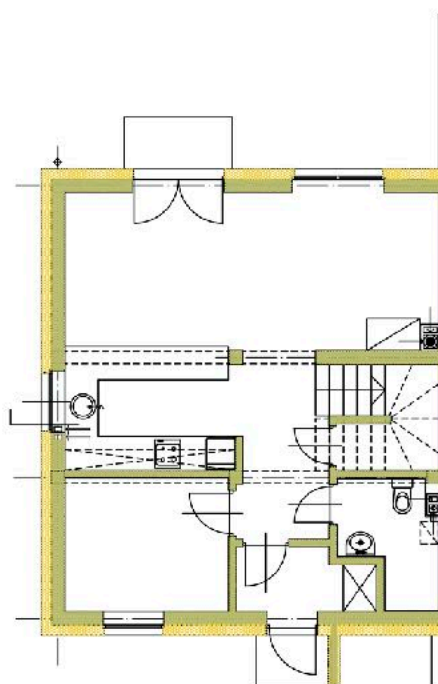

OSIEDLE
SZMARAGDOWE

www.OsiedleSzmaragdowe.net

ul. gen. Romana Abrahama
Środa Wielkopolska

Osiedle Szmaragdowe sp. z o.o.
sprzedaz@osiedleszmaragdowe.net
tel. +48 696 00 89 55

Etap 2
Lokal nr 8A

Powierzchnia domu: 98,12 m²
Pow. przynależna działki: około 201,50 m²

Parter: **55,29 m²**

Wiatrołap 3,10 m²

Hol 8,43 m²

Gabinet 7,49 m²

Łazienka 3,91 m²

Salon i aneks kuchenny 32,36 m²

Piętro: **42,87 m²**

Hol 3,00 m²

Łazienka 6,62 m²

Sypialnia 1 11,83 m²

Sypialnia 2 21,42 m²