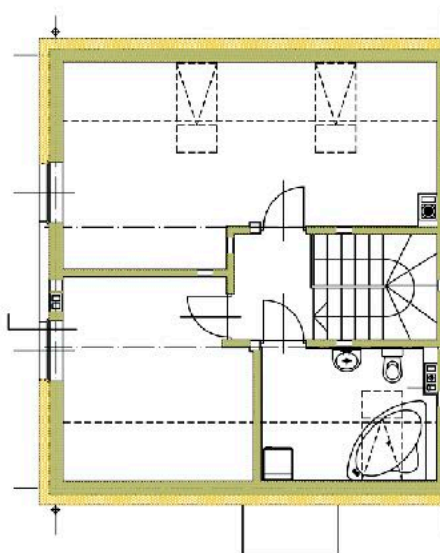

OSIEDLE
SZMARAGDOWE

www.OsiedleSzmaragdowe.net

ul. gen. Romana Abrahama
Środa Wielkopolska

Osiedle Szmaragdowe sp. z o.o.
sprzedaz@osiedleszmaragdowe.net
tel. +48 696 00 89 55

Etap 2
Lokal nr 8A

Powierzchnia domu: 98,12 m²
Pow. przynależna działki: około 201,50 m²

Parter: **55,29 m²**

Wiatrołap 3,10 m²

Hol 8,43 m²

Gabinet 7,49 m²

Łazienka 3,91 m²

Salon i aneks kuchenny 32,36 m²

Piętro: **42,87 m²**

Hol 3,00 m²

Łazienka 6,62 m²

Sypialnia 1 11,83 m²

Sypialnia 2 21,42 m²