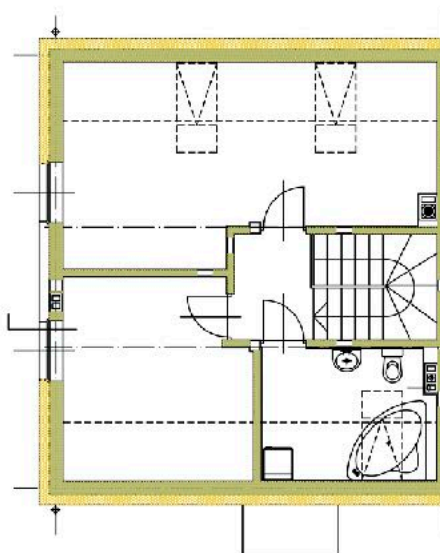

OSIEDLE
SZMARAGDOWE

www.OsiedleSzmaragdowe.net

ul. gen. Romana Abrahama
Środa Wielkopolska

Osiedle Szmaragdowe sp. z o.o.
sprzedaz@osiedleszmaragdowe.net
tel. +48 696 00 89 55

Etap 2
Lokal nr 8B

Powierzchnia domu: 98,12 m²
Pow. przynależna działki: około 200,96 m²

Parter: **55,29 m²**

Wiatrołap 3,10 m²

Hol 8,43 m²

Gabinet 7,49 m²

Łazienka 3,91 m²

Salon i aneks kuchenny 32,36 m²

Piętro: **42,87 m²**

Hol 3,00 m²

Łazienka 6,62 m²

Sypialnia 1 11,83 m²

Sypialnia 2 21,42 m²