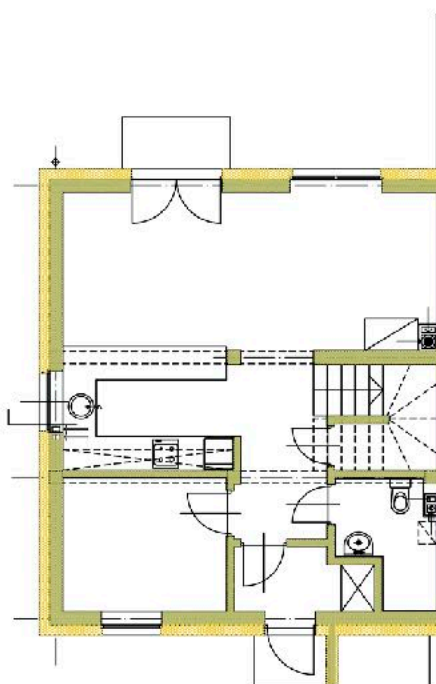

OSIEDLE
SZMARAGDOWE

www.OsiedleSzmaragdowe.net

ul. gen. Romana Abrahama
Środa Wielkopolska

Osiedle Szmaragdowe sp. z o.o.
sprzedaz@osiedleszmaragdowe.net
tel. +48 696 00 89 55

Etap 2
Lokal nr 8B

Powierzchnia domu: 98,12 m²
Pow. przynależna działki: około 200,96 m²

Parter: **55,29 m²**

Wiatrołap 3,10 m²

Hol 8,43 m²

Gabinet 7,49 m²

Łazienka 3,91 m²

Salon i aneks kuchenny 32,36 m²

Piętro: **42,87 m²**

Hol 3,00 m²

Łazienka 6,62 m²

Sypialnia 1 11,83 m²

Sypialnia 2 21,42 m²