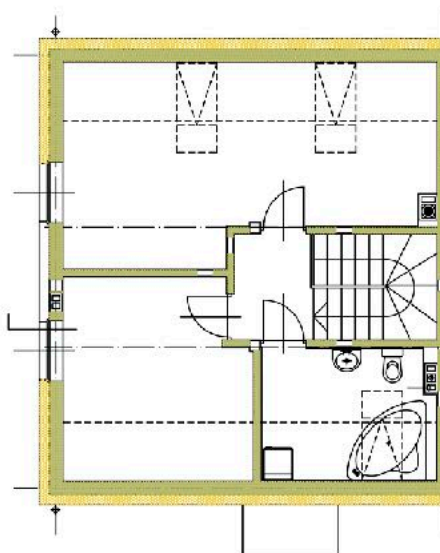

OSIEDLE
SZMARAGDOWE

www.OsiedleSzmaragdowe.net

ul. gen. Romana Abrahama
Środa Wielkopolska

Osiedle Szmaragdowe sp. z o.o.
sprzedaz@osiedleszmaragdowe.net
tel. +48 696 00 89 55

Etap 2
Lokal nr 9A

Powierzchnia domu: 98,12 m²
Pow. przynależna działki: około 241,43 m²

Parter: **55,29 m²**

Wiatrołap 3,10 m²

Hol 8,43 m²

Gabinet 7,49 m²

Łazienka 3,91 m²

Salon i aneks kuchenny 32,36 m²

Piętro: **42,87 m²**

Hol 3,00 m²

Łazienka 6,62 m²

Sypialnia 1 11,83 m²

Sypialnia 2 21,42 m²