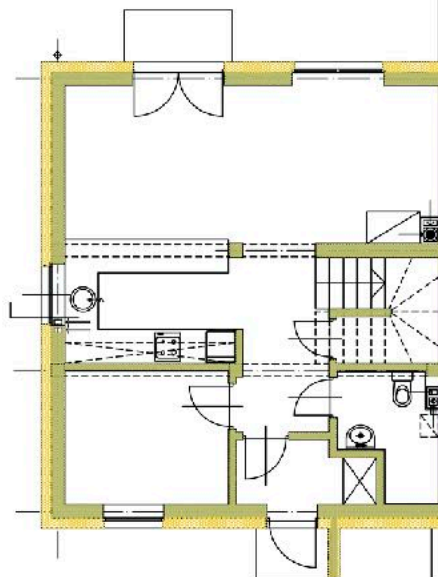

OSIEDLE
SZMARAGDOWE

www.OsiedleSzmaragdowe.net

ul. gen. Romana Abrahama
Środa Wielkopolska

Osiedle Szmaragdowe sp. z o.o.
sprzedaz@osiedleszmaragdowe.net
tel. +48 696 00 89 55

Etap 2
Lokal nr 9A

Powierzchnia domu: 98,12 m²
Pow. przynależna działki: około 241,43 m²

Parter: **55,29 m²**

Wiatrołap 3,10 m²

Hol 8,43 m²

Gabinet 7,49 m²

Łazienka 3,91 m²

Salon i aneks kuchenny 32,36 m²

Piętro: **42,87 m²**

Hol 3,00 m²

Łazienka 6,62 m²

Sypialnia 1 11,83 m²

Sypialnia 2 21,42 m²