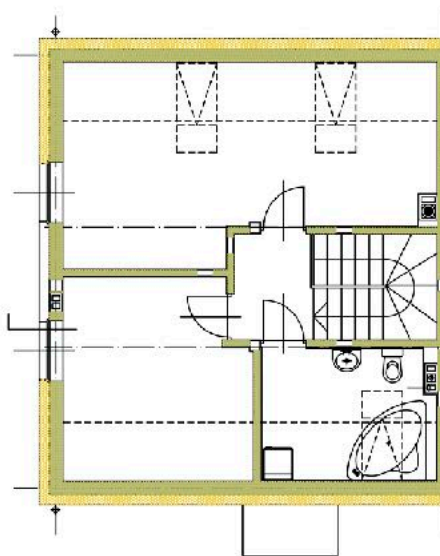

OSIEDLE
SZMARAGDOWE

www.OsiedleSzmaragdowe.net

ul. gen. Romana Abrahama
Środa Wielkopolska

Osiedle Szmaragdowe sp. z o.o.
sprzedaz@osiedleszmaragdowe.net
tel. +48 696 00 89 55

Etap 2
Lokal nr 9B

Powierzchnia domu: 98,12 m²
Pow. przynależna działki: około 216,07 m²

Parter: **55,29 m²**

Wiatrołap 3,10 m²

Hol 8,43 m²

Gabinet 7,49 m²

Łazienka 3,91 m²

Salon i aneks kuchenny 32,36 m²

Piętro: **42,87 m²**

Hol 3,00 m²

Łazienka 6,62 m²

Sypialnia 1 11,83 m²

Sypialnia 2 21,42 m²