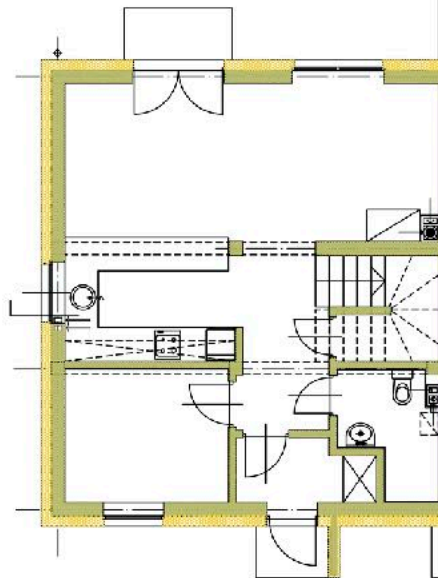

OSIEDLE
SZMARAGDOWE

www.OsiedleSzmaragdowe.net

ul. gen. Romana Abrahama
Środa Wielkopolska

Osiedle Szmaragdowe sp. z o.o.
sprzedaz@osiedleszmaragdowe.net
tel. +48 696 00 89 55

Etap 2
Lokal nr 9B

Powierzchnia domu: 98,12 m²
Pow. przynależna działki: około 216,07 m²

Parter: **55,29 m²**

Wiatrołap 3,10 m²

Hol 8,43 m²

Gabinet 7,49 m²

Łazienka 3,91 m²

Salon i aneks kuchenny 32,36 m²

Piętro: **42,87 m²**

Hol 3,00 m²

Łazienka 6,62 m²

Sypialnia 1 11,83 m²

Sypialnia 2 21,42 m²